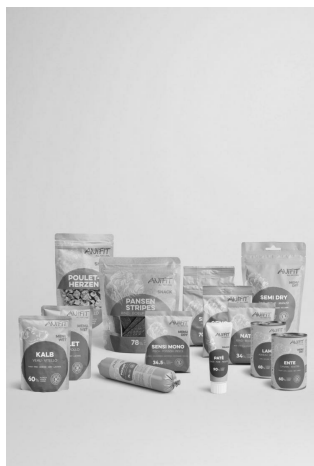

Dog Sets

SET D'ESSAI POUR CHIENS M-L

N° Art.	Désignation / quantité	Prix CHF
1055	Set d'essai chien M-L	CHF 70.60

Faites goûter à votre chien la nourriture naturelle ANiFiT pour chiens de taille M et L. Commandez un set de dégustation pratique avec de la nourriture humide, de la nourriture sèche et des friandises pour votre chien.

L'image ci-dessus est à titre d'exemple, le contenu correct est indiqué ci-dessous :

- 1 x Conserve agneau 400g
- 1 x Conserve canard 400g
- 1 x Pouch veau 300g
- 1 x Pouch poulet 300g
- 1 x Saucisse poulet 400g
- 1 x Sensitive 60g
- 1 x Nature 80g
- 1 x Olymp 80g
- 1 x Semi Dry poulet 200g
- 1 x Semi Dry bœuf 200g
- 1 x Sensi Mono 80g
- 1 x Pansen Stripes 200g
- 1 x Paté
- 1 x Coeurs de Poulet 35g
- 1 x Training 140g
- 1 x Grand sac en coton
- 1 x Flyer Set d'essai